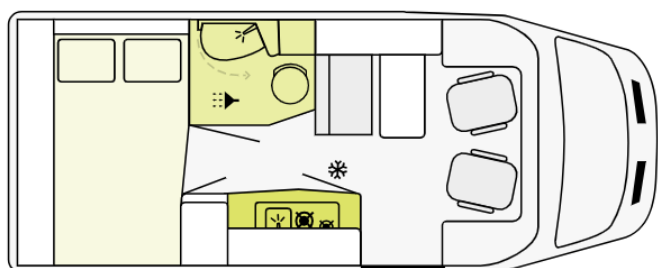

Etrusco - Blucamp Ocean 12

4 2

L 599 x I 214 x H 272

Boîte manuelle

Ford 130ch (96kw)

Prix Nomade 56.900,00€

- ✓ Caméra de recul
- ✓ Lampe extérieure
- ✓ Cruise control
- ✓ Aide au stationnement
- ✓ Frigo multisources