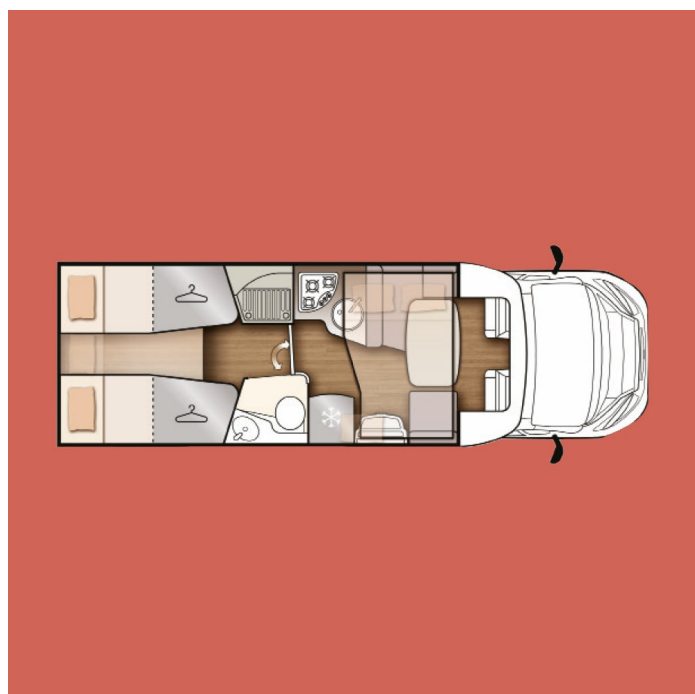

Automatique - Mc Louis Carat 473 - 01

5

5

L 745 x l 235 x H 295

Boîte automatique

Prix Nomade 103,00€

- ✓ Réfrigérateur et congélateur
- ✓ Réservoirs d'eau propre et usée
- ✓ Coffre spacieux
- ✓ Porte vélo - 4 vélos
- ✓ Store extérieur
- ✓ Caméra de recul
- ✓ Stores et moustiquaires
- ✓ Coin cuisine avec taque et évier