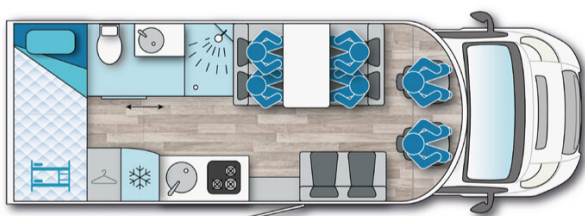

Camper Premium

6

6

L 707 x l 235 x H 285

Handmatige

Prix Nomade 103,00€

7,07 m

2,35 m