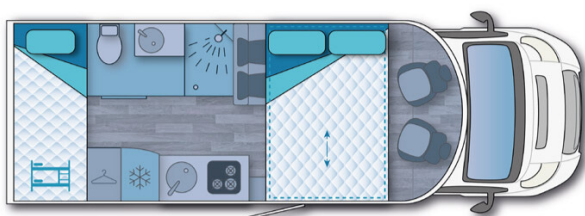

Camper Premium

6

6

L 707 x l 235 x H 285

Handmatige

Prix Nomade 103,00€

7,07 m

2,35 m