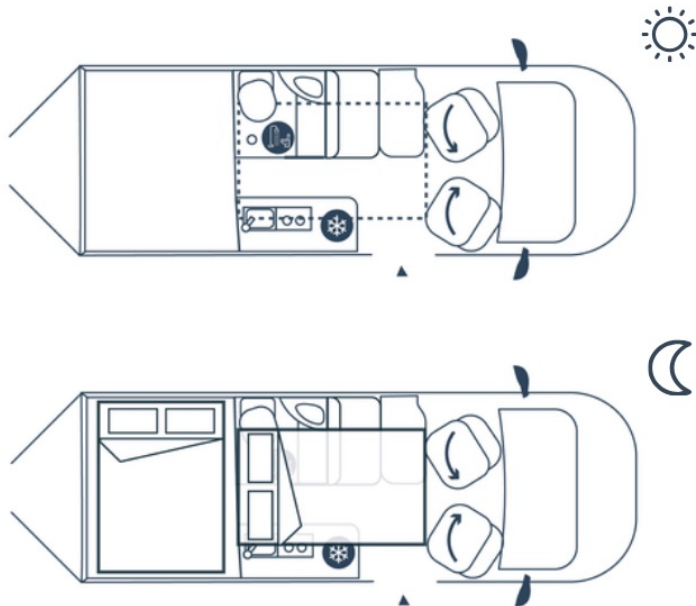

- ✓ Porte vélos
- ✓ Smart tv
- ✓ Caméra de recul
- ✓ Panneau solaire 140w
- ✓ Cruise control
- ✓ Limiteur de vitesse
- ✓ Store Thule
- ✓ Lampe extérieure
- ✓ Frigo compression 12v
- ✓ Gaz propane
- ✓ Chauffage / chauffe eau gaz
- ✓ WC chimique